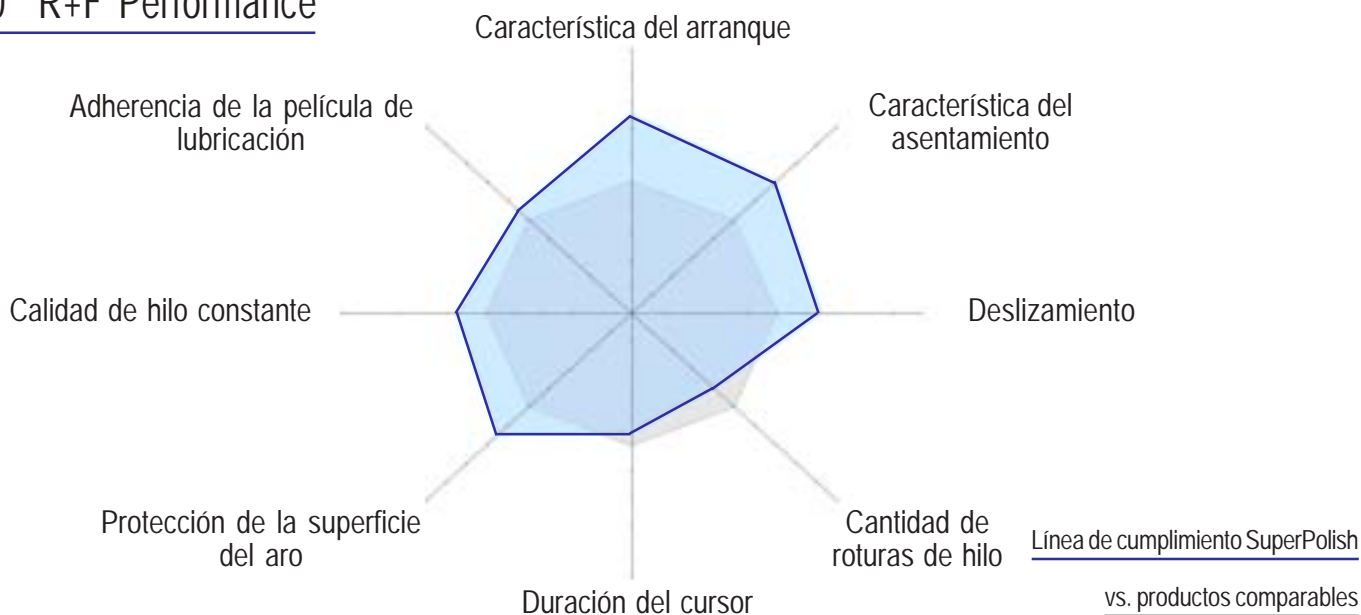

360° PERFORMANCE
MADE IN GERMANY.

Reiners + Fürst
Rings and Travellers

SUPERPOLISH:
EL CURSOR
BASICO
UNIVERSAL

SuperPolish: el cursor básico universal

Ideal en todos los casos:

SuperPolish de R+F es el cursor básico de acero de máximo nivel. Sus posibilidades de uso con todas las materias primas, calidades de hilo y finuras de hilo lo convierten en un cursor universal.

Una aleación especial de acero de calidad superior combinada con un diseño extraordinariamente preciso es la base del cursor SuperPolish. Su superficie extremadamente pulida garantiza un paso cuidadoso del hilo, además de constituir la base de una calidad del hilo que se mantiene constante de un huso a otro.

360° R+F Performance

Los cursores están disponibles en las variantes: Clip (encartuchados) ó sueltos. Despachados en miles, dependiendo del peso ISO del cursor.

Por favor, contáctenos en caso de tener preguntas o desear mayor información acerca de especificaciones técnicas o de las novedades de R+F.