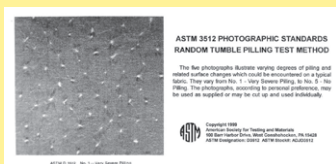

**Accesorios:**

conjunto para preparar las muestras, con modelo para el corte

conjunto de 5 estándares fotográficos ASTM 3512

conjunto de hojas de corcho (espesor 3mm)

cajas de 23,5cm x 23,5cm x 23,5cm, de acuerdo con las normas ISO 12945-1 (2000) / BS 5811:1986 / JIS L 1076