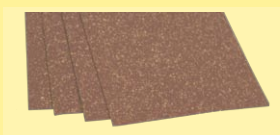

**Accesorios:**

conjunto para preparar las muestras, con modelo para el corte

conjunto de 5 estándares fotográficos ASTM 3512

conjunto de hojas de corcho (espesor 3mm)

cajas de 23,5cm x 23,5cm x 23,5cm, de acuerdo con las normas ISO 12945-1 (2000) / BS 5811:1986 / JIS L 1076