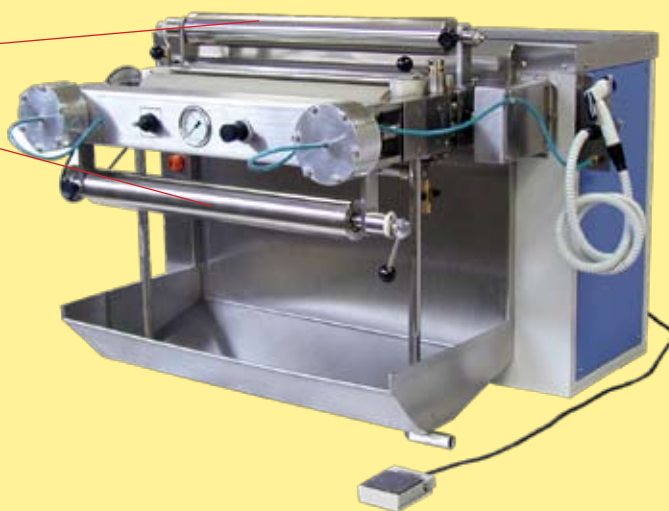

FOULARD HORIZONTAL

MODELOS HF-B-350 E HF-B-500

DESCRIPCIÓN GENERAL

Foulard horizontal de laboratorio para el control de calidad además de desarrollo de colores y acabados, ideal para muestras pequeñas.

Sus rolos son revestidos de caucho nitrílico con dureza 65-70 ShoreA y diámetro 110mm.

Foulard disponible con ancho de rolos 350mm o 500mm. (Ancho útil 300mm y 450mm respectivamente).

La presión se hace por sistema neumático.

Adicionalmente permite un ajuste de distancia fija entre los rolos para pick-ups más altos, por medio de espaciador micrométrico (usado para materiales más gruesos).

Filtro de aire con lubricante para el sistema neumático.

DATOS TÉCNICOS - MODELOS	HF-B-350	E	HF-B-500
Ancho de rolos	350 mm		500 mm
Ancho útil de rolos	300 mm		450 mm
Dureza de rolos	65 Shore A		65 Shore A
Volumen (entre los rolos)	280 ml		300 ml
Velocidad	0,5 - 8,0 m/min		0,5 - 8,0 m/min
Presión de aire comprimido	6 bar (90 psi)		6 bar (90 psi)
Potencia / Voltaje	0,5 kW / 1 x 220 V		0,5 kW / 1 x 220 V
Dimensiones	L 80 x P 75 x A 69cm		L 95 x P 75 x A 69 cm
Peso (aprox.)	105 kg		115 kg

Accesorios:

Enrollador / Desenrollador:

Rolos para enrollar / desenrollar pruebas largas

Engranajes para accionar el segundo rolo

cuando se usa espaciador entre los rolos con distancia grande.

Werner Mathis AG