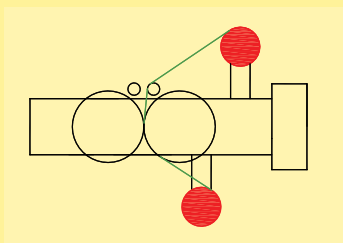

FOULARD VERTICAL & HORIZONTAL

MODELOS FVH-B-350 Y FVH-B-500

DESCRIPCIÓN GENERAL

Foulard de laboratorio para el control de calidad y desarrollo de colores y acabados.

Trabaja en posición vertical con tina de impregnación (removible), o en posición horizontal con baño entre los rolos.

Sus rolos son revestidos de caucho nitrílico con dureza 65-70 ShoreA y diámetro 110mm.

Foulard disponible con ancho de rolos 350mm o 500mm. (Ancho útil de 300mm y 450mm respectivamente).

La presión se hace por sistema neumático.

Control de velocidad de 0,2 hasta 8,0 m/min por medio de potenciómetro e inversor de frecuencia.

Ducha acoplada para limpieza del foulard.

Filtro de aire con lubricación para el sistema neumático.

DATOS TÉCNICOS - MODELOS	FVH-B-350	Y	FVH-B-500
Ancho de rolos (ancho útil)	350 mm (300 mm)		500 mm (450 mm)
Dureza de rolos	65 Shore A		65 Shore A
Velocidad	0,5 - 8,0 m/min		0,5 - 8,0 m/min
Volumen máximo de tina (vertical)	1,3 litros		1,9 litros
Volumen de baño entre rolos (hor.)	300 ml		400 ml
Presión de aire comprimido	6 bar (90 psi)		6 bar (90 psi)
Potencia / Voltage	0,8 kW / 1 x 220 V		0,8 kW / 1 x 220 V
Dimensiones	A 75 x L 60 x Al 72cm		A 90 x L 60 x Al 72 cm
Peso (aprox.)	105 kg		115 kg

cilindros en
Posición Vertical

cilindros en
Posición Horizontal

Accesorios:

Enrollador / Desenrollador:
Rolos para enrollar / desenrollar
muestras largas

Tina Económica
Volumen máximo de
200 ml
Posicionada a la
frente de los rolos.
Ideal para baños
pequeños.