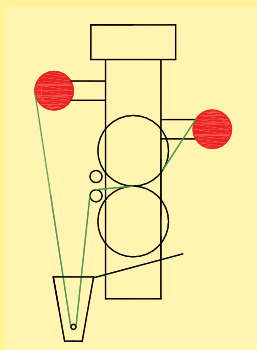

FOULARD VERTICAL & HORIZONTAL

MODELOS FVH-B-350 Y FVH-B-500

DESCRIPCIÓN GENERAL

Foulard de laboratorio para el control de calidad y desarrollo de colores y acabados.

Trabaja en posición vertical con tina de impregnación (removible), o en posición horizontal con baño entre los rolos.

Sus rolos son revestidos de caucho nitrílico con dureza 65-70 ShoreA y diámetro 110mm.

Foulard disponible con ancho de rolos 350mm o 500mm. (Ancho útil de 300mm y 450mm respectivamente).

La presión se hace por sistema neumático.

Control de velocidad de 0,2 hasta 8,0 m/min por medio de potenciómetro e inversor de frecuencia.

Ducha acoplada para limpieza del foulard.

Filtro de aire con lubricación para el sistema neumático.

DATOS TÉCNICOS - MODELOS	FVH-B-350	Y	FVH-B-500
Ancho de rolos (ancho útil)	350 mm (300 mm)		500 mm (450 mm)
Dureza de rolos	65 Shore A		65 Shore A
Velocidad	0,5 - 8,0 m/min		0,5 - 8,0 m/min
Volumen máximo de tina (vertical)	1,3 litros		1,9 litros
Volumen de baño entre rolos (hor.)	300 ml		400 ml
Presión de aire comprimido	6 bar (90 psi)		6 bar (90 psi)
Potencia / Voltage	0,8 kW / 1 x 220 V		0,8 kW / 1 x 220 V
Dimensiones	A 75 x L 60 x Al 72cm		A 90 x L 60 x Al 72 cm
Peso (aprox.)	105 kg		115 kg

cilindros en
Posición Vertical

cilindros en
Posición Horizontal

Accesorios:

Enrollador / Desenrollador:
Rolos para enrollar / desenrollar
muestras largas

Tina Económica
Volumen máximo de
200 ml
Posicionada a la
frente de los rolos.
Ideal para baños
pequeños.