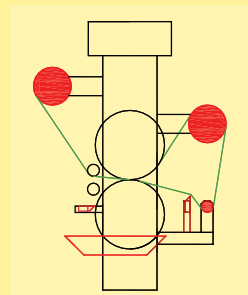

FOULARD VERTICAL & HORIZONTAL

MODELOS FVH-B-350 Y FVH-B-500

DESCRIPCIÓN GENERAL

Foulard de laboratorio para el control de calidad y desarrollo de colores y acabados.

Trabaja en posición vertical con tina de impregnación (removible), o en posición horizontal con baño entre los rolos.

Control de velocidad de 0,2 hasta 8,0 m/min por medio de potenciómetro e inversor de frecuencia.

Ducha acoplada para limpieza del foulard.

Filtro de aire con lubricación para el sistema neumático.

DATOS TÉCNICOS - MODELOS	FVH-B-350	Y	FVH-B-500
Ancho de rolos (ancho útil)	350 mm (300 mm)		500 mm (450 mm)
Dureza de rolos	65 Shore A		65 Shore A
Velocidad	0,5 - 8,0 m/min		0,5 - 8,0 m/min
Volumen máximo de tina (vertical)	1,3 litros		1,9 litros
Volumen de baño entre rolos (hor.)	300 ml		400 ml
Presión de aire comprimido	6 bar (90 psi)		6 bar (90 psi)
Potencia / Voltage	0,8 kW / 1 x 220 V		0,8 kW / 1 x 220 V
Dimensiones	A 75 x L 60 x Al 72cm		A 90 x L 60 x Al 72 cm
Peso (aprox.)	105 kg		115 kg

cilindros en
Posición Vertical

cilindros en
Posición Horizontal

Accesorios:

Enrollador / Desenrollador:
Rolos para enrollar / desenrollar
muestras largas

Tina Económica
Volumen máximo de
200 ml
Posicionada a la
frente de los rolos.
Ideal para baños
pequeños.

Tina de inmersión con láminas:
Dispositivo para recubrimiento en un lado
apenas, por medio de tina adicional, rolo de
inmersión y dos láminas raspadoras.
Necesita de enrollador/desenrollador.

Werner Mathis AG
Rütisbergstrasse 3
CH-8156 Oberhasli/Zürich, Switzerland
Telefon 41(0)44-852 5050
Telefax 41(0)44-850 6707
E-Mail info@mathisag.com
Homepage www.mathisag.com