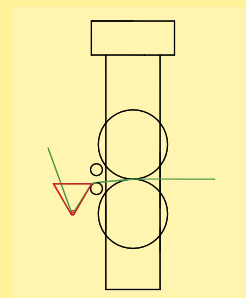

Control de velocidad de 0,2 hasta 8,0 m/min por medio de potenciómetro e inversor de frecuencia.

Ducha acoplada para limpieza del foulard.

Filtro de aire con lubricación para el sistema neumático.

DATOS TÉCNICOS - MODELOS	FVH-B-350	Y	FVH-B-500
Ancho de rolos (ancho útil)	350 mm (300 mm)		500 mm (450 mm)
Dureza de rolos	65 Shore A		65 Shore A
Velocidad	0,5 - 8,0 m/min		0,5 - 8,0 m/min
Volumen máximo de tina (vertical)	1,3 litros		1,9 litros
Volumen de baño entre rolos (hor.)	300 ml		400 ml
Presión de aire comprimido	6 bar (90 psi)		6 bar (90 psi)
Potencia / Voltage	0,8 kW / 1 x 220 V		0,8 kW / 1 x 220 V
Dimensiones	A 75 x L 60 x Al 72cm		A 90 x L 60 x Al 72 cm
Peso (aprox.)	105 kg		115 kg

cilindros en
Posición Vertical

cilindros en
Posición Horizontal

Accesorios:

Enrollador / Desenrollador:
Rolos para enrollar / desenrollar
muestras largas

Tina Económica
Volumen máximo de
200 ml
Posicionada a la
frente de los rolos.
Ideal para baños
pequeños.