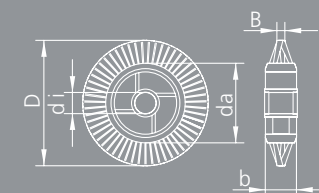

Spannrahmen für Teppichausrüster

1 von 2

Körpermaße				Besatz						Artikel Nr.
Innen Ø in mm (di/d2)	Außen Ø in mm (da)	Breite in mm (b)	Teil- kreis in mm (TK)	Besatzmaterial	Borsten- länge in mm	Anzahl Reihen	Arbeits- breite ca. in mm (B)	Besatzstellung		
								gerade 	konisch 	

Bürstenring Ø 134 mm (D)

25,8	97,0	32,3		PA 6.6 weiß 0,40 mm	18,5	4	17		•	814M-1134-44
25,8	97,0	32,3		PA 6.6 weiß 0,70 mm	18,5	4	17		•	814M-1134-74

Bürstenring Ø 143 mm (D)

25,8	97,0	32,3		Rosshaar schwarz	23,0	6	18		•	814M-1143-26
------	------	------	--	------------------	------	---	----	--	---	--------------

Bürstenring Ø 137 mm (D)

25,8	97,0	38,0		Calkutta-Borste grau	20,0	6	28	•		8144-0137-56
25,8	97,0	38,0		Chungking-Borste schwarz	20,0	6	17		•	8144-1137-36

Bürstenring Ø 143 mm (D)

25,8	97,0	38,0		Rosshaar schwarz	23,0	6	13		•	8144-1143-26
25,8	97,0	38,0		Chungking-Borste schwarz	23,0	6	18		•	8144-1143-36
25,8	97,0	38,0		PA 6.6 weiß 0,40 mm	23,0	6	12		•	8144-1143-46
25,8	97,0	38,0		PA 6.6 weiß 0,70 mm	23,0	6	13		•	8144-1143-76

◀ Serienartikel ab Lager lieferbar

◀ Lieferzeit auf Anfrage

Spannrahmen für Teppichausrüster

2 von 2

Körpermaße				Besatz						Artikel Nr.
Innen Ø in mm (di/d2)	Außen Ø in mm (da)	Breite in mm (b)	Teil- kreis in mm (TK)	Besatzmaterial	Borsten- länge in mm	Anzahl Reihen	Arbeits- breite ca. in mm (B)	Besatzstellung		
								gerade 	konisch 	