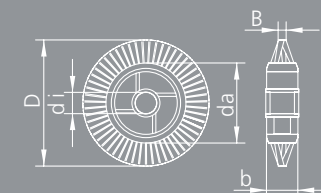

Spannrahmen für Teppichausrüster

1 von 2

Körpermaße				Besatz						Artikel Nr.
Innen Ø in mm (di/d2)	Außen Ø in mm (da)	Breite in mm (b)	Teil- kreis in mm (TK)	Besatzmaterial	Borsten- länge in mm	Anzahl Reihen	Arbeits- breite ca. in mm (B)	Besatzstellung		
								gerade 	konisch 	

Bürstenring Ø 137 mm (D)

25,8	97,0	38,0		Calkutta-Borste grau	20,0	6	28	•		8144-0137-56
25,8	97,0	38,0		Chungking-Borste schwarz	20,0	6	17		•	8144-1137-36

Bürstenring Ø 143 mm (D)

25,8	97,0	38,0		Rosshaar schwarz	23,0	6	13		•	8144-1143-26
25,8	97,0	38,0		Chungking-Borste schwarz	23,0	6	18		•	8144-1143-36
25,8	97,0	38,0		PA 6.6 weiß 0,40 mm	23,0	6	12		•	8144-1143-46
25,8	97,0	38,0		PA 6.6 weiß 0,70 mm	23,0	6	13		•	8144-1143-76

◀ Serienartikel ab Lager lieferbar

◀ Lieferzeit auf Anfrage

Spannrahmen für Teppichausrüster

2 von 2

Körpermaße				Besatz						Artikel Nr.
Innen Ø in mm (di/d2)	Außen Ø in mm (da)	Breite in mm (b)	Teil- kreis in mm (TK)	Besatzmaterial	Borsten- länge in mm	Anzahl Reihen	Arbeits- breite ca. in mm (B)	Besatzstellung		
								gerade 	konisch 	

Bürstenring Ø 153 mm (D)

25,8	97,0	38,0		Rosshaar schwarz	28,0	6	32	•		8144-0153-26
25,8	97,0	38,0		PA 6.6 weiß 1,50 mm	28,0	6	29	•		8144-0153-76

Bürstenring Ø 153 mm (D)

25,8	97,0	38,0		PA 6.6 weiß 0,40 mm	28,0	6	10	•		8144-1153-46
25,8	97,0	38,0		PP 0,70 mm	28,0	6	11	•		8144-1153-66
25,8	97,0	38,0		PA 6.6 weiß 0,70 mm	28,0	6	11	•		8144-1153-76
25,8	97,0	38,0		V2A-Draht glatt 0,25 mm	28,0	4	13	•		8144-1153-84
25,8	97,0	38,0		PA 6.6 weiß 1,0 mm	28,0	6	15	•		8144-1153-N6