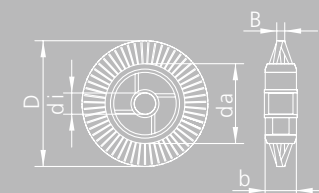

Spannrahmen für Teppichausrüster

1 von 2

Körpermaße				Besatz						Artikel Nr.
Innen Ø in mm (di/d2)	Außen Ø in mm (da)	Breite in mm (b)	Teil- kreis in mm (TK)	Besatzmaterial	Borsten- länge in mm	Anzahl Reihen	Arbeits- breite ca. in mm (B)	Besatzstellung		
								gerade 	konisch 	

Bürstenring Ø 134 mm (D)

25,8	97,0	32,3		PA 6.6 weiß 0,40 mm	18,5	4	17		•	814M-1134-44
25,8	97,0	32,3		PA 6.6 weiß 0,70 mm	18,5	4	17		•	814M-1134-74

Bürstenring Ø 143 mm (D)

25,8	97,0	32,3		Rosshaar schwarz	23,0	6	18		•	814M-1143-26
------	------	------	--	------------------	------	---	----	--	---	--------------

Bürstenring Ø 137 mm (D)

25,8	97,0	38,0		Calkutta-Borste grau	20,0	6	28	•		8144-0137-56
25,8	97,0	38,0		Chungking-Borste schwarz	20,0	6	17		•	8144-1137-36

Bürstenring Ø 143 mm (D)

25,8	97,0	38,0		Rosshaar schwarz	23,0	6	13		•	8144-1143-26
25,8	97,0	38,0		Chungking-Borste schwarz	23,0	6	18		•	8144-1143-36
25,8	97,0	38,0		PA 6.6 weiß 0,40 mm	23,0	6	12		•	8144-1143-46
25,8	97,0	38,0		PA 6.6 weiß 0,70 mm	23,0	6	13		•	8144-1143-76

◀ Serienartikel ab Lager lieferbar

◀ Lieferzeit auf Anfrage

Spannrahmen für Teppichausrüster

2 von 2

Körpermaße				Besatz						Artikel Nr.
Innen Ø in mm (di/d2)	Außen Ø in mm (da)	Breite in mm (b)	Teil- kreis in mm (TK)	Besatzmaterial	Borsten- länge in mm	Anzahl Reihen	Arbeits- breite ca. in mm (B)	Besatzstellung		
								gerade 	konisch 	