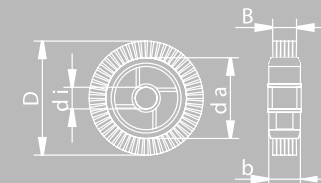

Spannrahmen für Teppichausrüster

1 von 2

Körpermaße				Besatz						Artikel Nr.
Innen Ø in mm (di/d2)	Außen Ø in mm (da)	Breite in mm (b)	Teil- kreis in mm (TK)	Besatzmaterial	Borsten- länge in mm	Anzahl Reihen	Arbeits- breite ca. in mm (B)	Besatzstellung		
								gerade 	konisch 	

◀ Serienartikel ab Lager lieferbar

◀ Lieferzeit auf Anfrage

Spannrahmen für Teppichausrüster

2 von 2

Körpermaße				Besatz						Artikel Nr.
Innen Ø in mm (di/d2)	Außen Ø in mm (da)	Breite in mm (b)	Teil- kreis in mm (TK)	Besatzmaterial	Borsten- länge in mm	Anzahl Reihen	Arbeits- breite ca. in mm (B)	Besatzstellung		
								gerade 	konisch 	

Bürstenring Ø 153 mm (D)

25,8	97,0	38,0		Rosshaar schwarz	28,0	6	32	•		8144-0153-26
25,8	97,0	38,0		PA 6.6 weiß 1,50 mm	28,0	6	29	•		8144-0153-76

Bürstenring Ø 153 mm (D)

25,8	97,0	38,0		PA 6.6 weiß 0,40 mm	28,0	6	10	•		8144-1153-46
25,8	97,0	38,0		PP 0,70 mm	28,0	6	11	•		8144-1153-66
25,8	97,0	38,0		PA 6.6 weiß 0,70 mm	28,0	6	11	•		8144-1153-76
25,8	97,0	38,0		V2A-Draht glatt 0,25 mm	28,0	4	13	•		8144-1153-84
25,8	97,0	38,0		PA 6.6 weiß 1,0 mm	28,0	6	15	•		8144-1153-N6