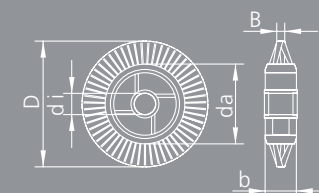

Spannrahmen für Teppichausrüster

1 von 2

Körpermaße				Besatz						Artikel Nr.
Innen Ø in mm (di/d2)	Außen Ø in mm (da)	Breite in mm (b)	Teil- kreis in mm (TK)	Besatzmaterial	Borsten- länge in mm	Anzahl Reihen	Arbeits- breite ca. in mm (B)	Besatzstellung		
								gerade 	konisch 	

Bürstenring Ø 134 mm (D)

25,8	97,0	32,3		PA 6.6 weiß 0,40 mm	18,5	4	17		•	814M-1134-44
25,8	97,0	32,3		PA 6.6 weiß 0,70 mm	18,5	4	17		•	814M-1134-74

Bürstenring Ø 143 mm (D)

25,8	97,0	32,3		Rosshaar schwarz	23,0	6	18		•	814M-1143-26
------	------	------	--	------------------	------	---	----	--	---	--------------

Bürstenring Ø 137 mm (D)

25,8	97,0	38,0		Calkutta-Borste grau	20,0	6	28	•		8144-0137-56
25,8	97,0	38,0		Chungking-Borste schwarz	20,0	6	17		•	8144-1137-36

Bürstenring Ø 143 mm (D)

25,8	97,0	38,0		Rosshaar schwarz	23,0	6	13		•	8144-1143-26
25,8	97,0	38,0		Chungking-Borste schwarz	23,0	6	18		•	8144-1143-36
25,8	97,0	38,0		PA 6.6 weiß 0,40 mm	23,0	6	12		•	8144-1143-46
25,8	97,0	38,0		PA 6.6 weiß 0,70 mm	23,0	6	13		•	8144-1143-76

◀ Serienartikel ab Lager lieferbar

◀ Lieferzeit auf Anfrage

Spannrahmen für Teppichausrüster

2 von 2

Körpermaße				Besatz						Artikel Nr.
Innen Ø in mm (di/d2)	Außen Ø in mm (da)	Breite in mm (b)	Teil- kreis in mm (TK)	Besatzmaterial	Borsten- länge in mm	Anzahl Reihen	Arbeits- breite ca. in mm (B)	Besatzstellung		
								gerade 	konisch 	