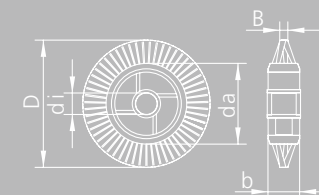

Spannrahmen für Teppichausrüster

1 von 2

Körpermaße				Besatz						Artikel Nr.
Innen Ø in mm (di/d2)	Außen Ø in mm (da)	Breite in mm (b)	Teil- kreis in mm (TK)	Besatzmaterial	Borsten- länge in mm	Anzahl Reihen	Arbeits- breite ca. in mm (B)	Besatzstellung		
								gerade 	konisch 	

Bürstenring Ø 134 mm (D)

25,8	97,0	32,3		PA 6.6 weiß 0,40 mm	18,5	4	17		•	814M-1134-44
25,8	97,0	32,3		PA 6.6 weiß 0,70 mm	18,5	4	17		•	814M-1134-74

Bürstenring Ø 143 mm (D)

25,8	97,0	32,3		Rosshaar schwarz	23,0	6	18		•	814M-1143-26
------	------	------	--	------------------	------	---	----	--	---	--------------

Bürstenring Ø 137 mm (D)

25,8	97,0	38,0		Calkutta-Borste grau	20,0	6	28	•		8144-0137-56
25,8	97,0	38,0		Chungking-Borste schwarz	20,0	6	17		•	8144-1137-36

Bürstenring Ø 143 mm (D)

25,8	97,0	38,0		Rosshaar schwarz	23,0	6	13		•	8144-1143-26
25,8	97,0	38,0		Chungking-Borste schwarz	23,0	6	18		•	8144-1143-36
25,8	97,0	38,0		PA 6.6 weiß 0,40 mm	23,0	6	12		•	8144-1143-46
25,8	97,0	38,0		PA 6.6 weiß 0,70 mm	23,0	6	13		•	8144-1143-76

◀ Serienartikel ab Lager lieferbar

◀ Lieferzeit auf Anfrage

Spannrahmen für Teppichausrüster

2 von 2

Körpermaße				Besatz						Artikel Nr.
Innen Ø in mm (di/d2)	Außen Ø in mm (da)	Breite in mm (b)	Teil- kreis in mm (TK)	Besatzmaterial	Borsten- länge in mm	Anzahl Reihen	Arbeits- breite ca. in mm (B)	Besatzstellung		
								gerade 	konisch 	