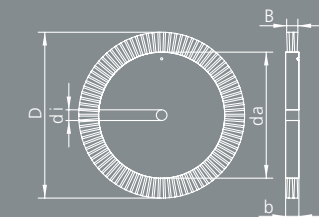

# Stentex / Textima Spannrahmen

1 von 2

Körpermaße				Besatz						Artikel Nr.
Innen Ø in mm (di/d <sub>2</sub> )	Außen Ø in mm (da)	Breite in mm (b)	Teil- kreis in mm (TK)	Besatzmaterial	Borst- länge in mm	Anzahl Reihen	Arbeits- breite ca. in mm (B)	Besatzstellung		
								gerade 	konisch 	

## Stentex / Textima Ø 178 mm (D)

122,5	142,5	22,0		Rosshaar schwarz	17,75	4	20	•		8261-0178-24
122,5	142,5	22,0		Chungking-Borste schwarz	17,75	4	18	•		8261-0178-34
122,5	142,5	22,0		PA 6.6 weiß 0,40 mm	17,75	4	21	•		8261-0178-44
122,5	142,5	22,0		Calkutta-Borste grau	17,75	4	18	•		8261-0178-54
122,5	142,5	22,0		PA 6.6 weiß 0,70 mm	17,75	4	20	•		8261-0178-74
122,5	142,5	22,0		V2A-Draht 0,25 mm	17,75	4	19	•		8261-0178-84

## Stentex / Textima Nadelleistenreinigungsbürste Ø 250 mm (D)

16	190,0	20,0		V2A-Draht gew. 0,20 mm	30,0	4	17	•		8455-0250-84
----	-------	------	--	------------------------	------	---	----	---	--	--------------

# Stentex / Textima Spannrahmen

2 von 2

Körpermaße				Besatz						Artikel Nr.
Innen Ø in mm (di/d <sub>2</sub> )	Außen Ø in mm (da)	Breite in mm (b)	Teil- kreis in mm (TK)	Besatzmaterial	Borstens- länge in mm	Anzahl Reihen	Arbeits- breite ca. in mm (B)	Besatzstellung		
								gerade 	konisch 	