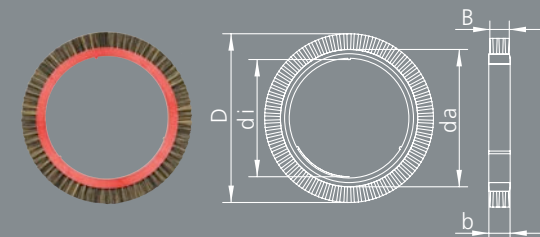

Famatex Spannrahmen

1 von 2

Körpermaße				Besatz						Artikel Nr.
Innen Ø in mm (di/d2)	Außen Ø in mm (da)	Breite in mm (b)	Teil- kreis in mm (TK)	Besatzmaterial	Borst- länge in mm	Anzahl Reihen	Arbeits- breite ca. in mm (B)	Besatzstellung		
								gerade 	konisch 	

Famatex Auf- und Nachnadelbürste Ø 201 mm (D)

140	164,0	25,0		Calkutta-Borste grau	18,5	4	17	•		8101-0201-04
140	164,0	25,0		Calkutta-Borste grau	18,5	6	22	•		8101-0201-56
140	164,0	25,0		Rosshaar schwarz	18,5	4	19	•		8101-0201-24
140	164,0	25,0		Rosshaar schwarz	18,5	6	22	•		8101-0201-26
140	164,0	25,0		Chungking-Borste schwarz	18,5	4	18	•		8101-0201-34
140	164,0	25,0		Chungking-Borste schwarz	18,5	6	22	•		8101-0201-36
140	164,0	25,0		PA 6.6 weiß 0,40 mm	18,5	4	17	•		8101-0201-44
140	164,0	25,0		PA 6.6 weiß 0,40 mm	18,5	6	22	•		8101-0201-46
140	164,0	25,0		PA 6.6 weiß 0,70 mm	18,5	4	18	•		8101-0201-74
140	164,0	25,0		PA 6.6 weiß 0,70 mm	18,5	6	22	•		8101-0201-76
140	164,0	25,0		V2A-Draht glatt 0,25 mm	18,5	6	21	•		8101-0201-86
140	164,0	25,0		Misch. PA 6.6 weiß/Chung.	18,5	6	23	•		8101-0201-M6
140	164,0	25,0		PA 6.6 weiß 1,0 mm	18,5	6	22	•		8101-0201-N6
140	164,0	25,0		Ziegenhaar weiß	18,5	6	25	•		8101-0201-Z6
140	164,0	25,0		PA 6.6 weiß 0,80 mm	18,5	4	13		•	8101-1201-N4

Famatex Auf- und Nachnadelbürste Ø 201 mm (D), in Laufrichtung geneigter Besatz

140	164,0	25,0		Rosshaar schwarz	18,5	6	21	•		8101-2201-26
140	164,0	25,0		Chungking-Borste schwarz	18,5	4	18	•		8101-2201-34
140	164,0	25,0		Chungking-Borste schwarz	18,5	6	21	•		8101-2201-36
140	164,0	25,0		PA 6.6 weiß 0,40 mm	18,5	6	21	•		8101-2201-46
140	164,0	25,0		Calkutta-Borste grau	18,5	6	21	•		8101-2201-56

Famatex Spannrahmen

2 von 2

Körpermaße				Besatz						Artikel Nr.
Innen Ø in mm (di/d ₂)	Außen Ø in mm (da)	Breite in mm (b)	Teil- kreis in mm (TK)	Besatzmaterial	Borstens- länge in mm	Anzahl Reihen	Arbeits- breite ca. in mm (B)	Besatzstellung		
								gerade 	konisch 	