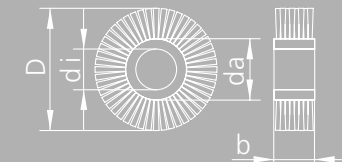

Famatex Spannrahmen

2 von 2

Körpermaße				Besatz						Artikel Nr.
Innen Ø in mm (di/d₂)	Außen Ø in mm (da)	Breite in mm (b)	Teil- kreis in mm (TK)	Besatzmaterial	Borstens- länge in mm	Anzahl Reihen	Arbeits- breite ca. in mm (B)	Besatzstellung		
								gerade 	konisch 	

Famatex Nadelreinigungsbürste Ø 120 mm (D)

40	60,0	40,0		Guss glatt 0,20 mm	30,0	8		•		85-2335-9