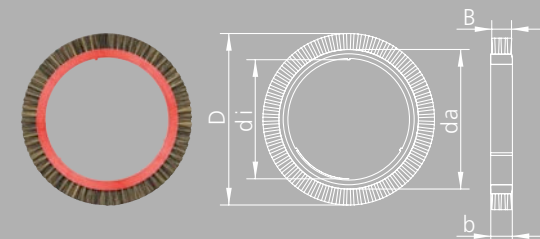

Famatex Spannrahmen

1 von 2

Körpermaße				Besatz						Artikel Nr.
Innen Ø in mm (di/d2)	Außen Ø in mm (da)	Breite in mm (b)	Teil- kreis in mm (TK)	Besatzmaterial	Borst- länge in mm	Anzahl Reihen	Arbeits- breite ca. in mm (B)	Besatzstellung		
								gerade 	konisch 	

Famatex Auf- und Nachnadelbürste Ø 201 mm (D)

140	164,0	25,0		Calkutta-Borste grau	18,5	4	17	•		8101-0201-04
140	164,0	25,0		Calkutta-Borste grau	18,5	6	22	•		8101-0201-56
140	164,0	25,0		Rosshaar schwarz	18,5	4	19	•		8101-0201-24
140	164,0	25,0		Rosshaar schwarz	18,5	6	22	•		8101-0201-26
140	164,0	25,0		Chungking-Borste schwarz	18,5	4	18	•		8101-0201-34
140	164,0	25,0		Chungking-Borste schwarz	18,5	6	22	•		8101-0201-36
140	164,0	25,0		PA 6.6 weiß 0,40 mm	18,5	4	17	•		8101-0201-44
140	164,0	25,0		PA 6.6 weiß 0,40 mm	18,5	6	22	•		8101-0201-46
140	164,0	25,0		PA 6.6 weiß 0,70 mm	18,5	4	18	•		8101-0201-74
140	164,0	25,0		PA 6.6 weiß 0,70 mm	18,5	6	22	•		8101-0201-76
140	164,0	25,0		V2A-Draht glatt 0,25 mm	18,5	6	21	•		8101-0201-86
140	164,0	25,0		Misch. PA 6.6 weiß/Chung.	18,5	6	23	•		8101-0201-M6
140	164,0	25,0		PA 6.6 weiß 1,0 mm	18,5	6	22	•		8101-0201-N6
140	164,0	25,0		Ziegenhaar weiß	18,5	6	25	•		8101-0201-Z6
140	164,0	25,0		PA 6.6 weiß 0,80 mm	18,5	4	13		•	8101-1201-N4

Famatex Auf- und Nachnadelbürste Ø 201 mm (D), in Laufrichtung geneigter Besatz

140	164,0	25,0		Rosshaar schwarz	18,5	6	21	•		8101-2201-26
140	164,0	25,0		Chungking-Borste schwarz	18,5	4	18	•		8101-2201-34
140	164,0	25,0		Chungking-Borste schwarz	18,5	6	21	•		8101-2201-36
140	164,0	25,0		PA 6.6 weiß 0,40 mm	18,5	6	21	•		8101-2201-46
140	164,0	25,0		Calkutta-Borste grau	18,5	6	21	•		8101-2201-56

Famatex Spannrahmen

2 von 2

Körpermaße				Besatz						Artikel Nr.
Innen Ø in mm (di/d ₂)	Außen Ø in mm (da)	Breite in mm (b)	Teil- kreis in mm (TK)	Besatzmaterial	Borstens- länge in mm	Anzahl Reihen	Arbeits- breite ca. in mm (B)	Besatzstellung		
								gerade 	konisch 	