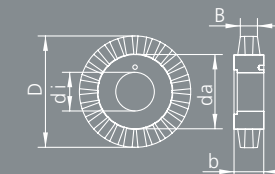

Famatex Bürste für Schneideinrichtung Ø 85 mm (D) (siehe auch Buchsen zu 8411-.....-..)

26	50,0	20,0		Calkutta-Borste grau	17,5	4	18	•		8411-0085-54