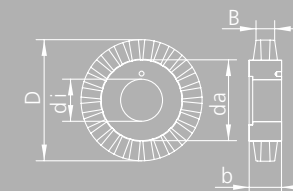

Famatex Nachnadelbürste Ø 75 mm (D) (siehe auch Buchsen zu 8411-.....-..)

26	50,0	20,0		Calkutta-Borste grau	12,5	3	10	•		8411-1075-03
26	50,0	20,0		Chungking-Borste schwarz	12,5	3	10	•		8411-1075-13