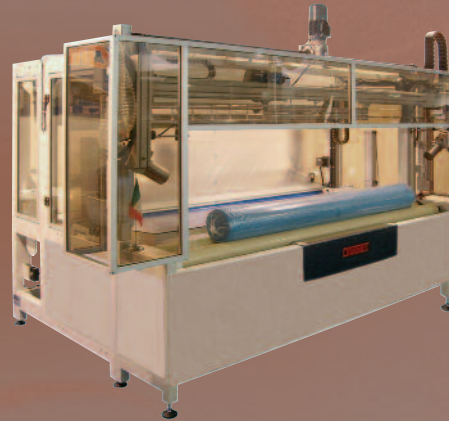

## IMBALLATRICE AUTOMATICA ROTOLI WRAPPING MACHINE БМАТЫВАЮЩАЯ МАШИНА

- Imballatrice per rotoli, tessuti faldati e pacchi con sistema di saldatura di precisione.
- Disponibile con vari sistemi di chiusura testate rotoli, tramite soffianti ad aria calda, barra saldante, ultrasuoni. Integrabile in qualsiasi linea di arrotolatura e/o movimentazione rotoli.
- Packing/wrapping machine for rolls and bundle with very strong and precise sealing of film.
- All solutions for ends closing: by sealing bar, hot air blower, ultrasonic device.
- упаковывающая/обматывающая машина для рулонов и стоп очень плотное и прецизионное запакывание в пленку.
- все решения для замыкания торцов упаковки: с помощью сваривающей балки, фенами с горячим воздухом, ультразвуковое устройство.

## TAGLIERINA PER TESSUTI NON TESSUTI, PVC SLITTING MACHINE FOR NON-WOVEN, PVC РЕЖУЩАЯ МАШИНА ДЛЯ ПВХ, НЕТКАНЫХ МАТЕРИАЛОВ

- Taglierina longitudinale per tessuti, film, carta, spun-bond.
- Versioni multiple ad alta velocità fino a 500 mt/min con arrotolatura singola, doppia, in forma assiale o tangenziale.
- Longitudinal slitting machine for PVC, non-woven, film, paper.
- Machine with several configurations, high speed version, winding by tangential motion and axial motion.
- машина продольной резки для пвх, нетканых материалов, пленок и бумаги.
- машина с различными конфигурациями, высокоскоростные версии, намотка тангенциальным и аксиальным способом.