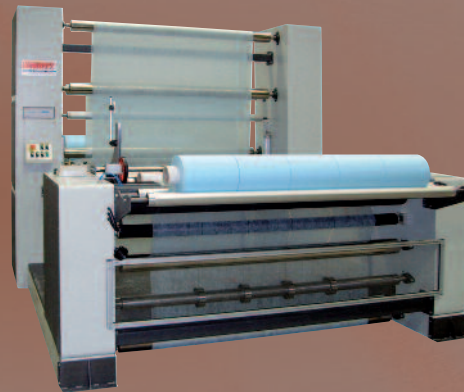

TAGLIERINA LONGITUDINALE SLITTING MACHINE WITH TANGENTIAL WINDING МАШИНЫ ДЛЯ ПРОДОЛЬНОЙ РЕЗКИ С ТАНГЕНЦИАЛЬНОЙ НАМОТКОЙ

- Taglierina per tessuti tecnici, adatta per tagliare TNT, spun-bond, fibra di vetro, PVC.
- Macchina con tagli multipli longitudinali, completa di taglio trasversale (a richiesta), con sbobinatore assiale ed arrotolatore tangenziale.
- Slitting machine for technical fabrics, suitable for cutting non-woven, PVC, spun-bond, fiber glass.
- Longitudinal multi-cut slitting, also equipped with cross-cutting (on demand) with axial un-winding and tangential winding.
- Машина продольной резки технических материалов, пригодная для резания нетканых материалов, ПВХ, спанбонда, стеклоткани.
- Продольная резка в несколько ручьев, также оснащается устройствами поперечного резания(по запросу) с осевой размоткой и тангенциальной намоткой.